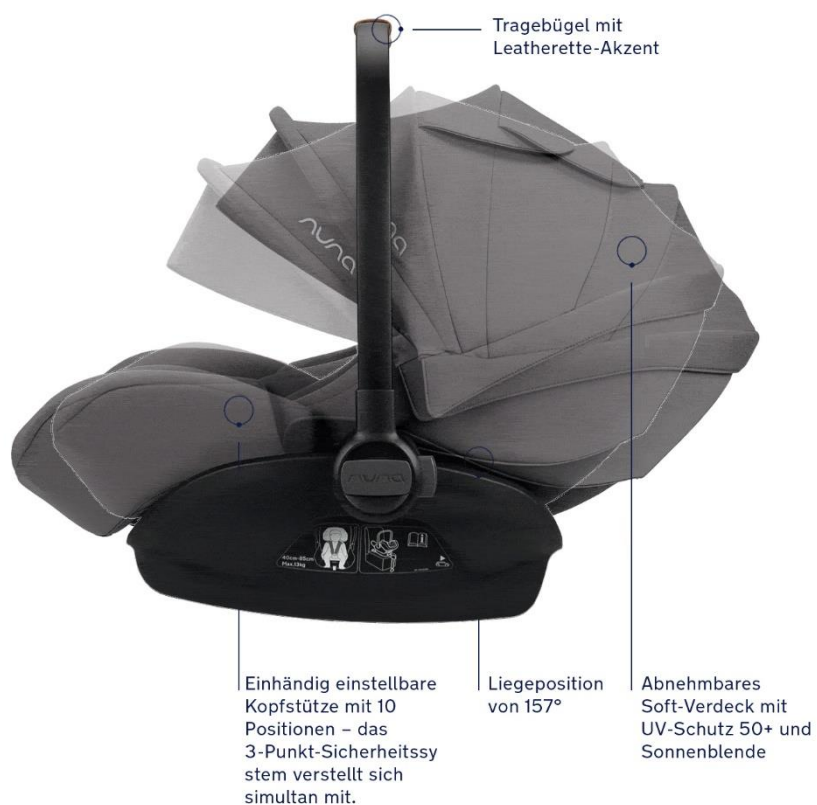

PREISLISTE NUNA NEXT SYSTEM

Preisliste gültig ab 22. März 2024

Eine Base, 4 Aufsätze

Die **BASE™ next** ist die Basis für das modulare **NEXT System™**. Sie ist kompatibel mit **CARI™ next**, der Babywanne für das Auto, **PIPA™ next**, der leichten Babyschale, **ARRA™ next**, der flachliegenden Babyschale und **TODL™ next**, einem schicken Kindersitz, der vom Neugeborenen bis zum Kleinkind mitwächst. Gleiche Base, nächstes Level

360°-Rotation
für einfaches Anschlappen
und Installieren im Auto; mit
nur einer Hand.

True Lock™
Installation:
schnelle, einfache
und sichere
Installation der
Base mit
ISOFIX-Konnektor

Display-Anzeige:
Farbigindikatoren
zeigen korrekte
Installation von
Base und Sitz an.
Smart & sicher!

BASE™ next

219,95

360°-Rotation für einfaches Anschnallen und Installieren im Auto, 13 ISOFIX-Positionen, Display-Anzeige für korrekte Installation

CARI™ next

279,95

Körpergröße 40-70 cm, Geburt bis 9 kg, Gewicht 3,6 kg, Zertifizierung: ECE R129/03 i-Size, Neugeboreneneinlage aus Bio-Jersey, Dream Drape™ Sonnenschutz, Flexibel einsetzbar im Auto und auf allen NUNA-Kinderwagen

Granite

Caviar

PIPA™ next

259,95

Rückwärtsgerichtet 40-83 cm (Geburt bis 13 kg, ca. 15 Monate), Gewicht 2,8kg*, Montage BASE™ next oder Fahrzeuggurt, Dream Drape™ Sonnenschutz

Granite

Caviar

Riveted